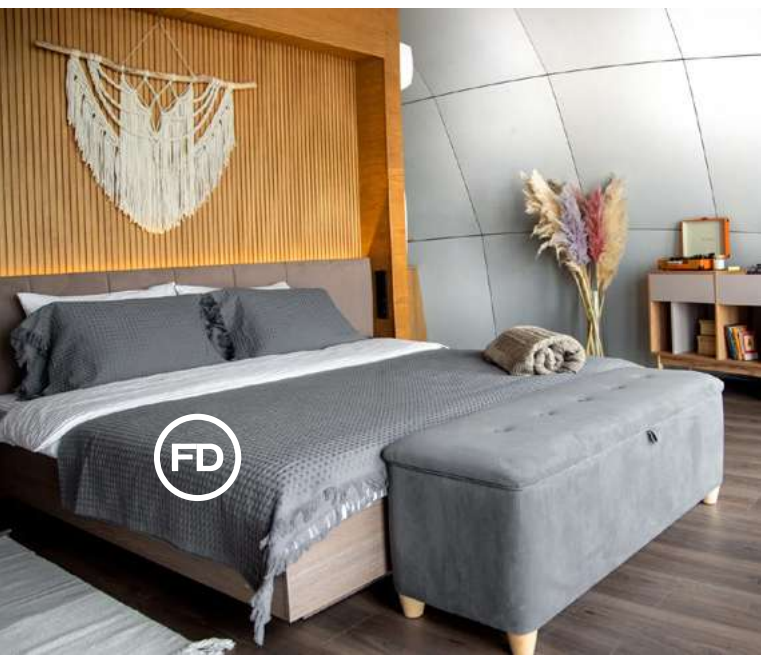

ГЛЭМПИНГ МАЙТРИ

Ленинградская область

Улитка 50 — 13 шт