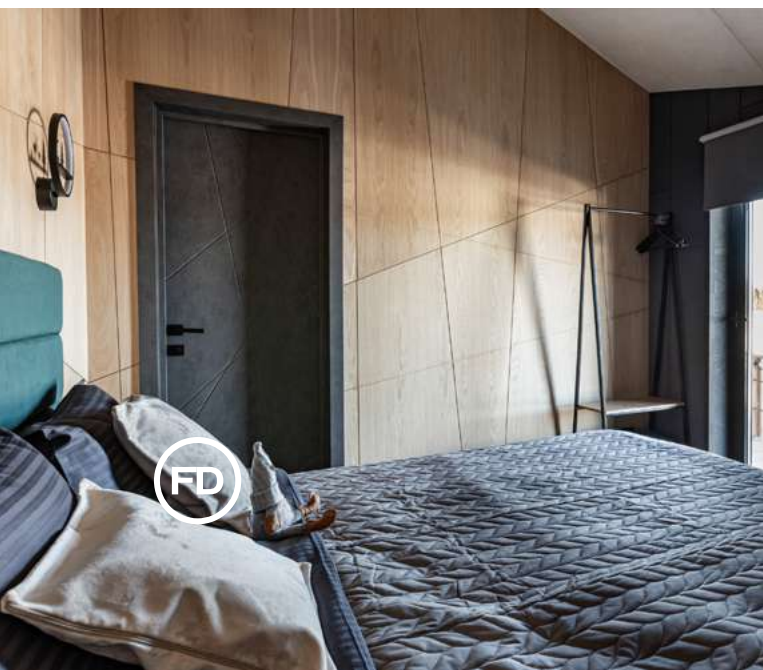

«СЕВЕРНЫЙ КРЫМ»

Ленинградская область

Aura 55 - 1 шт

Ulitka 50 - 2 шт

Mobi 130 - 1 шт