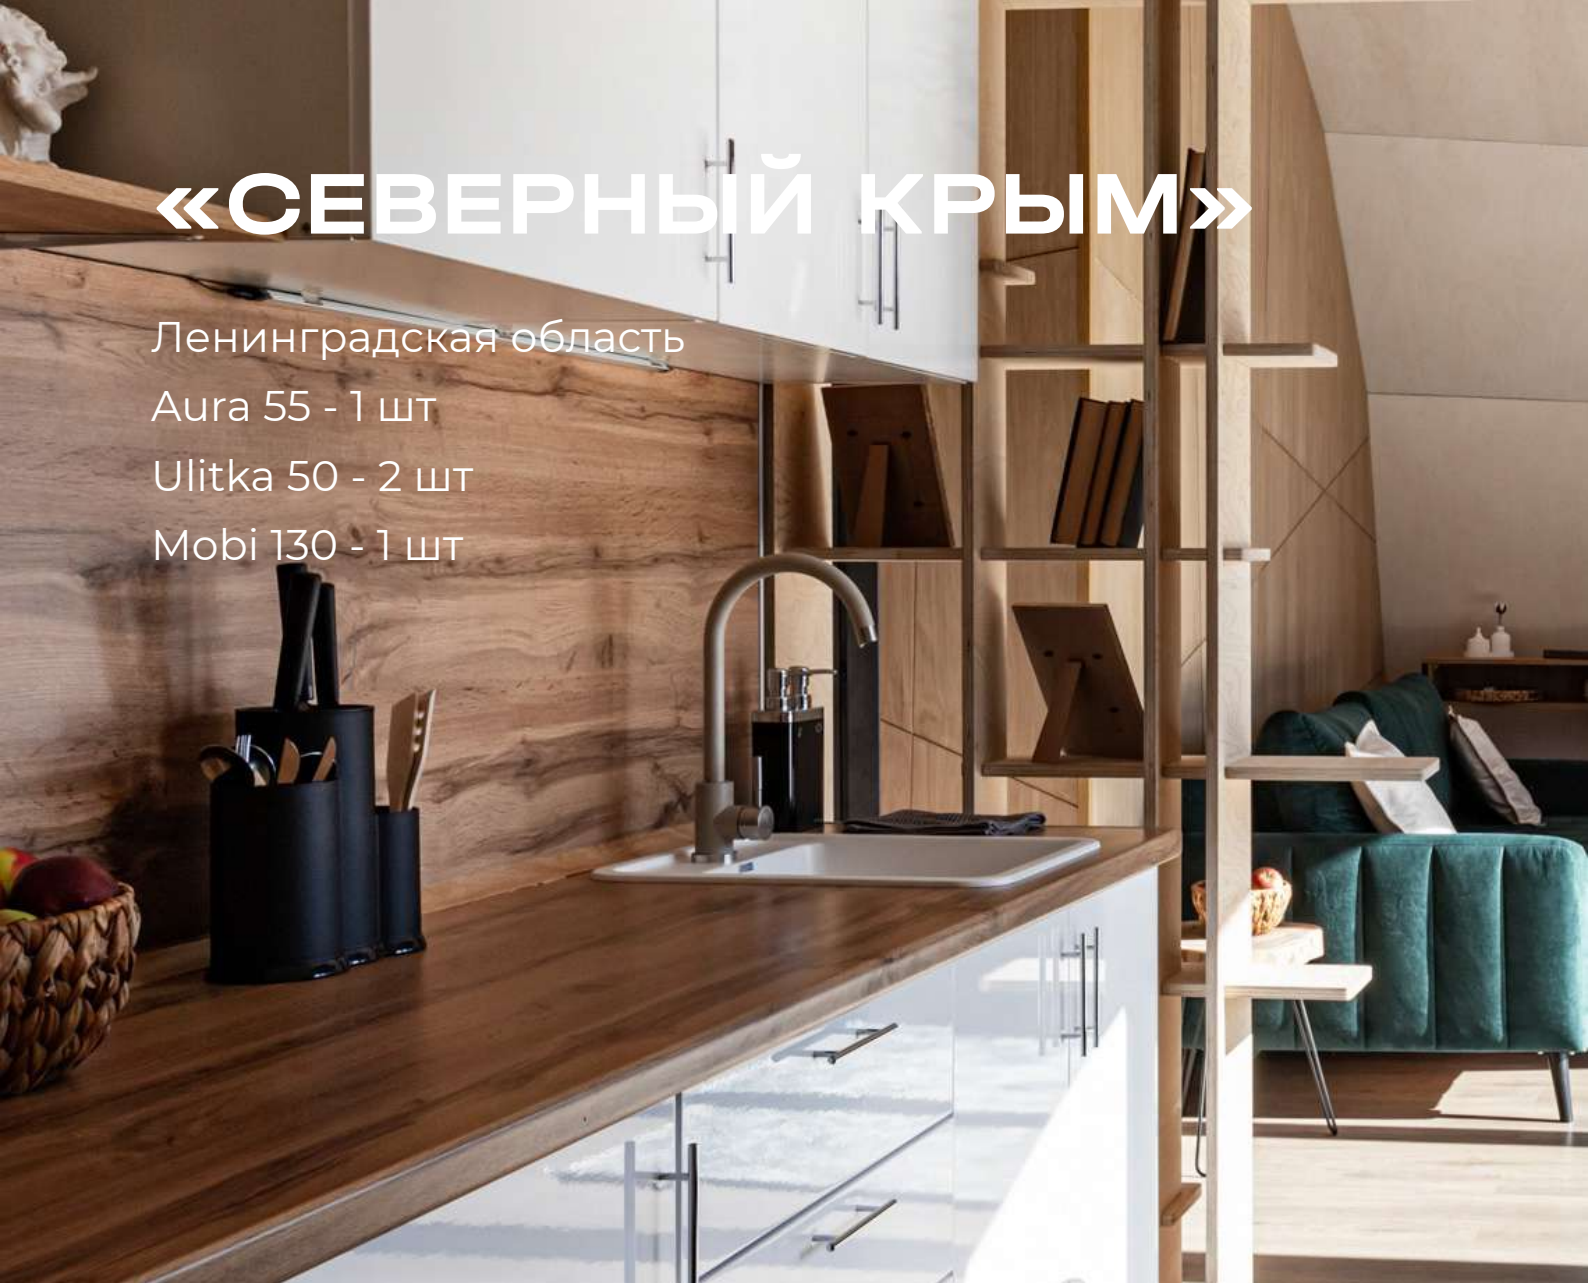

«СЕВЕРНЫЙ КРЫМ»

Ленинградская область

Aura 55 - 1 шт

Ulitka 50 - 2 шт

Mobi 130 - 1 шт