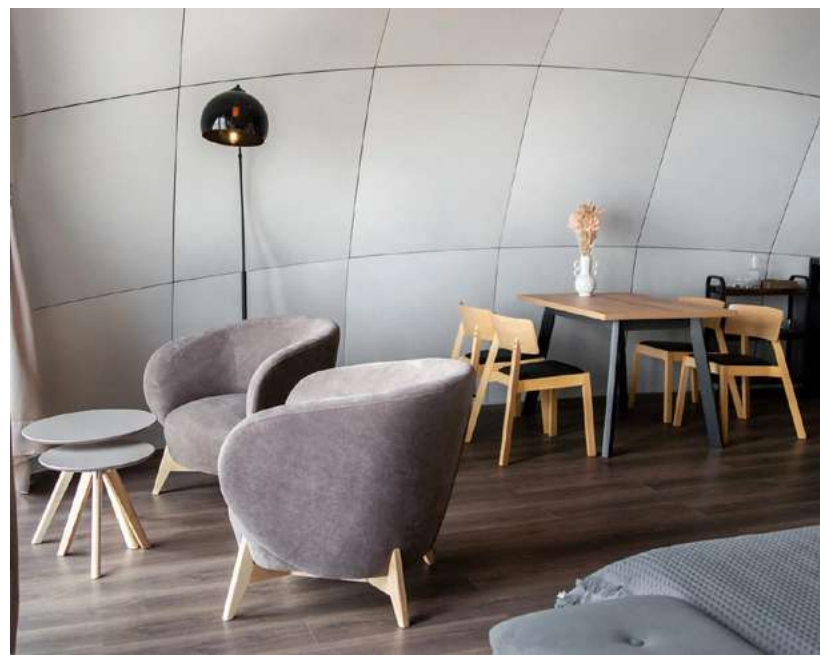

ГЛЭМПИНГ МАЙТРИ

Ленинградская область

Улитка 50 — 13 шт