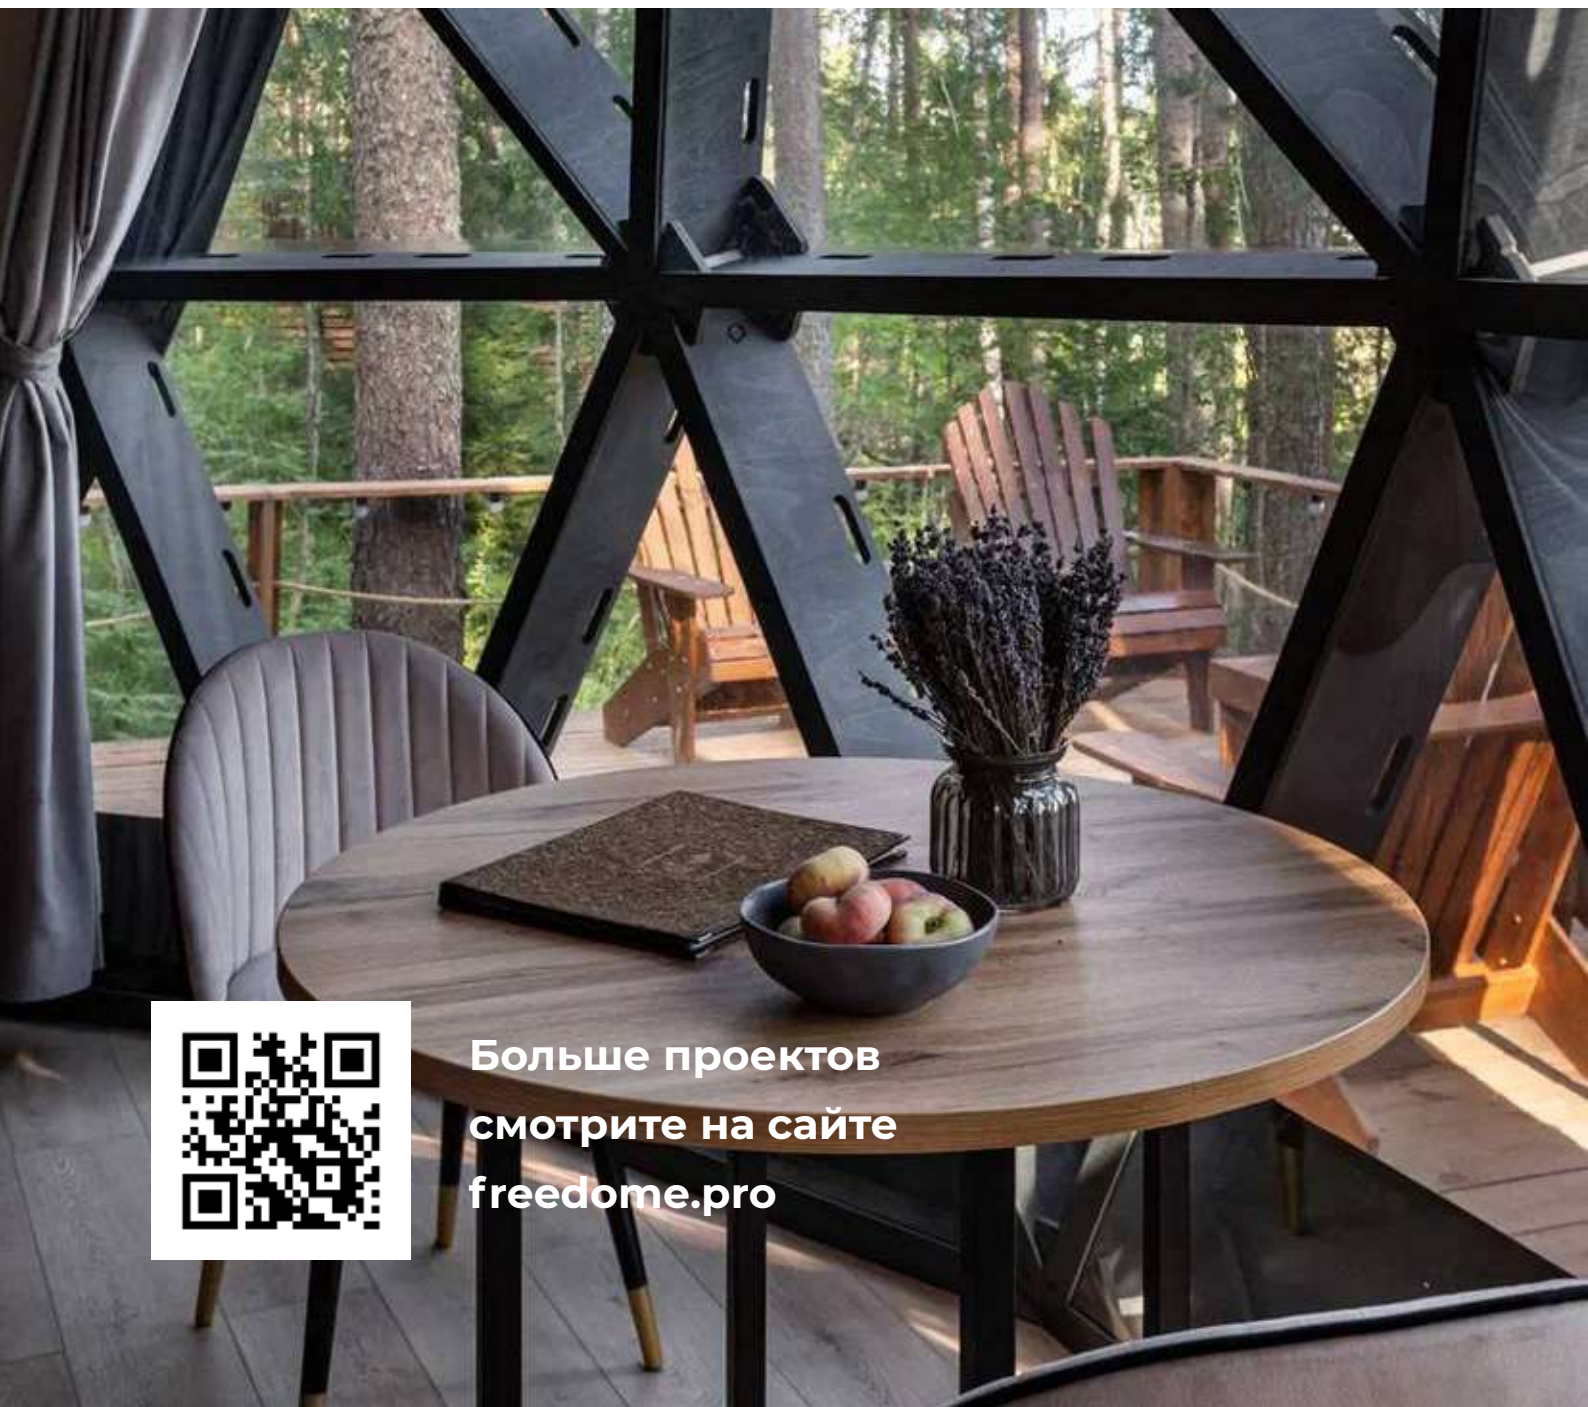

Доступные размеры:

Габариты: D от 11 до 20 м

Площадь: от 100 до 300 м²

Стоимость вашего комплекта уточняйте у менеджера.

[Получить консультацию](#)

НАШИ ПРОЕКТЫ

Наши проекты есть во всех регионах России, а также в Мексике, Европе и США – в местах со сложным рельефом и в разных климатических условиях.