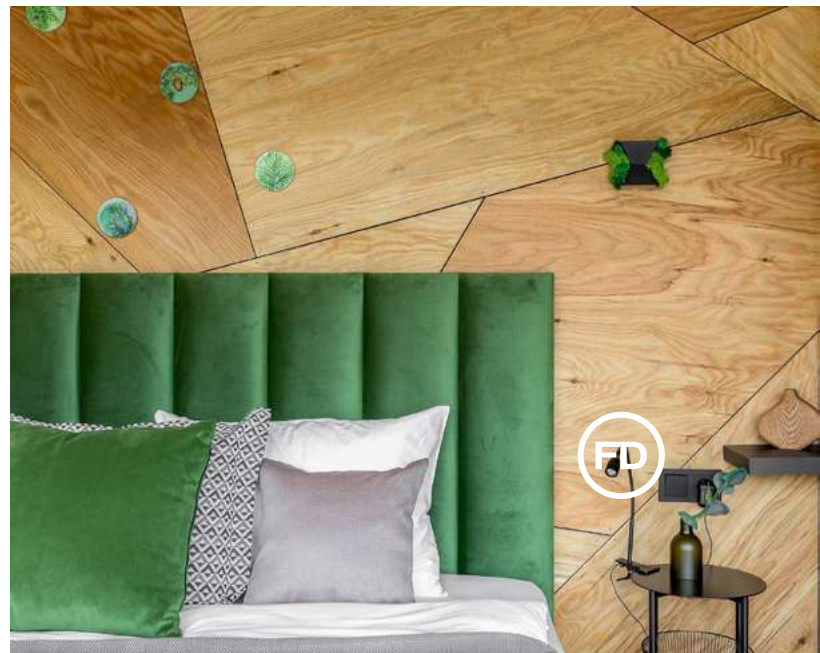

ГЛЭМПИНГ GREEN POINT

Московская область

Geowood — 3 шт

Ulitka 50 — 1 шт