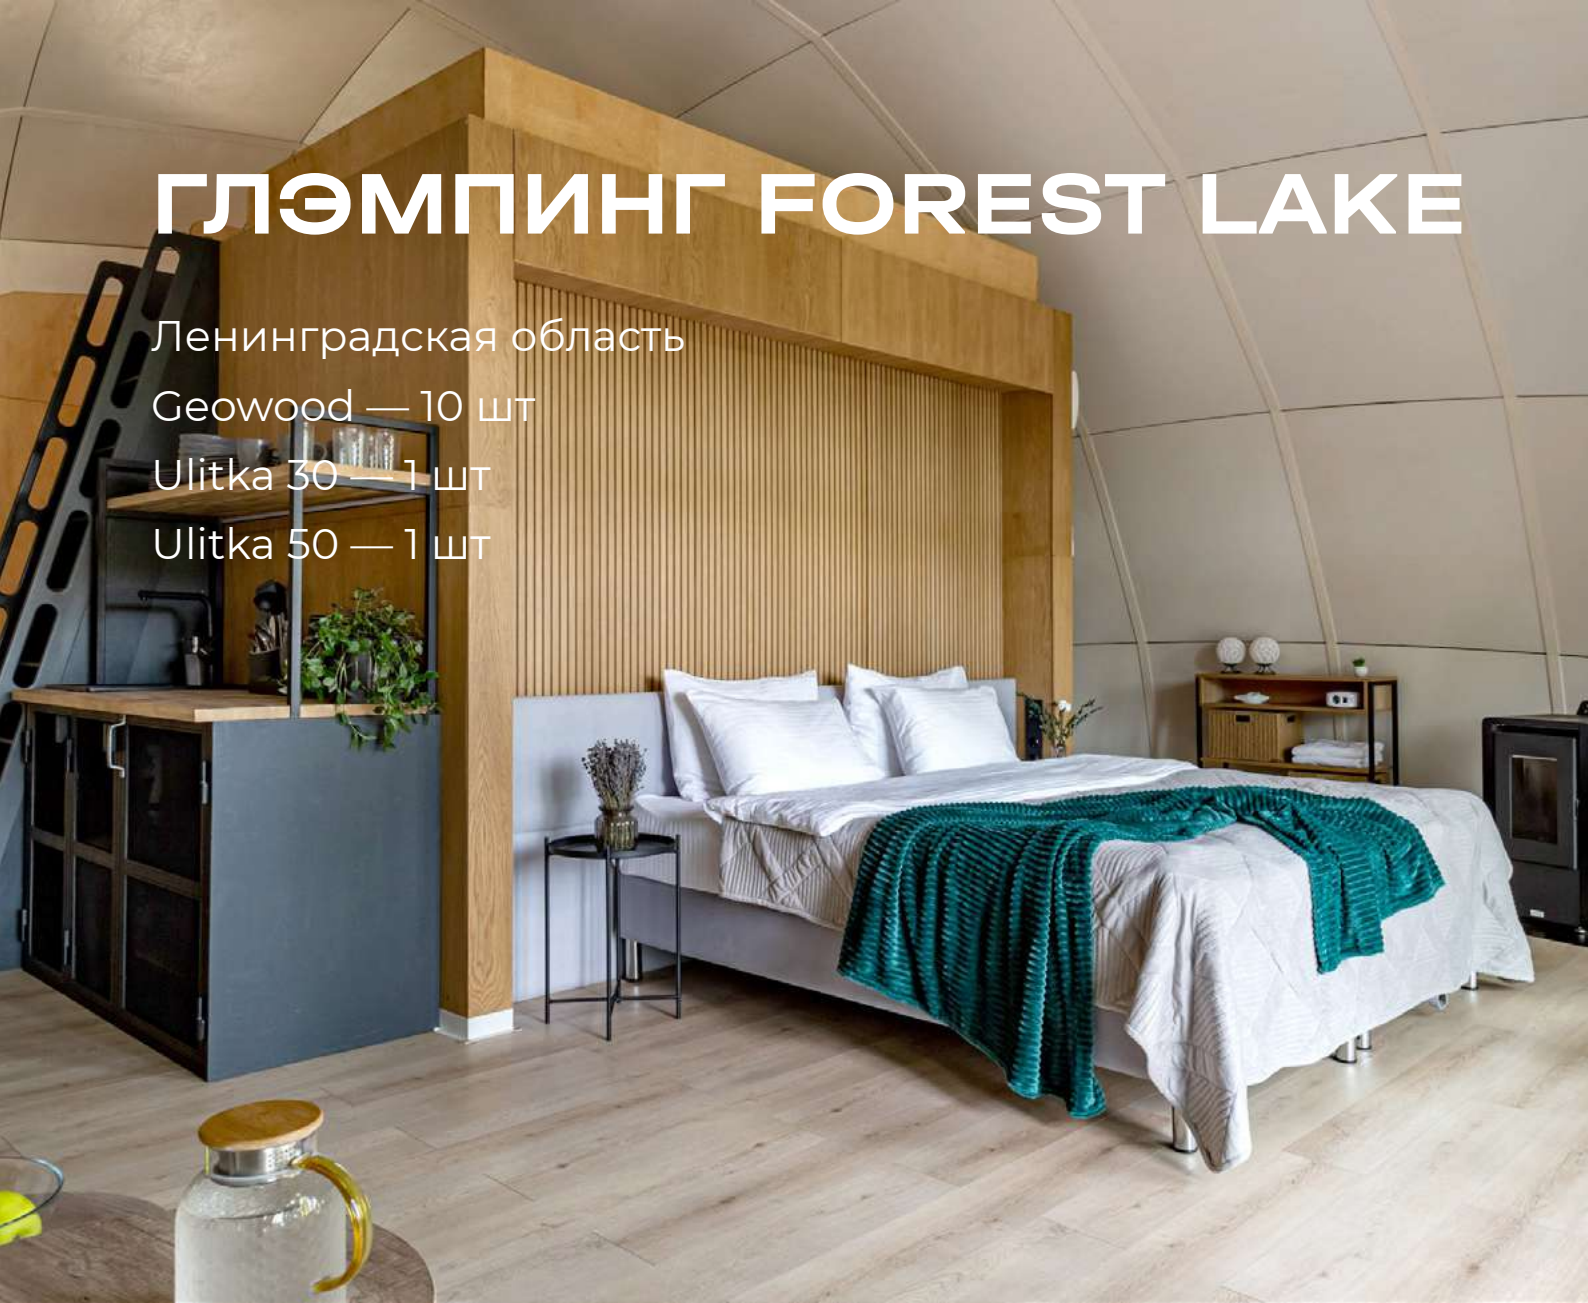

Больше проектов
смотрите на сайте
freedome.pro

ГЛЭМПИНГ FOREST LAKE

Ленинградская область

Geowood — 10 шт

Ulitka 30 — 1 шт

Ulitka 50 — 1 шт

«СЕВЕРНЫЙ КРЫМ»

Ленинградская область