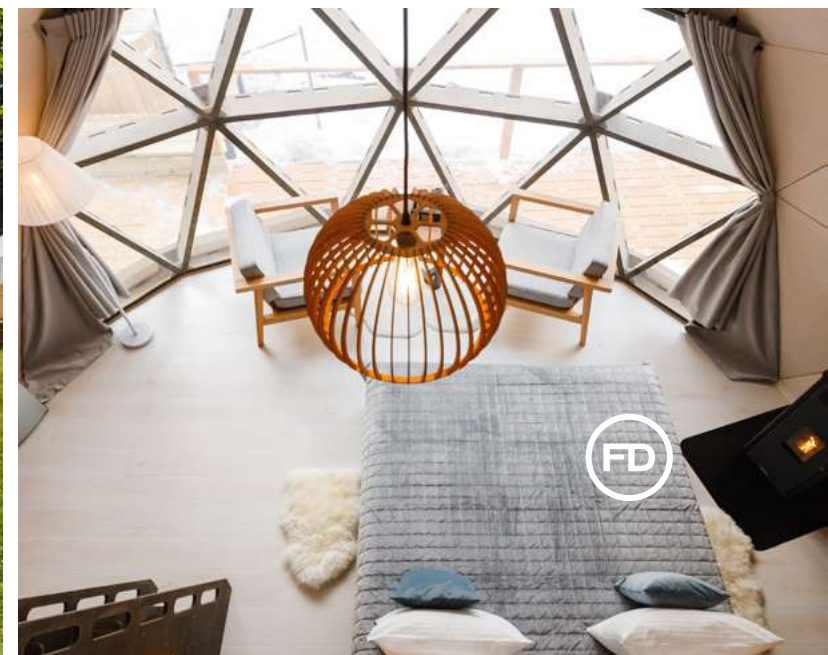

ГЛЭМПИНГ MOON GLAMP

с. Архыз, Карачаево-Черкессия

Geowood — 8 шт

Ulitka 50 — 3 шт