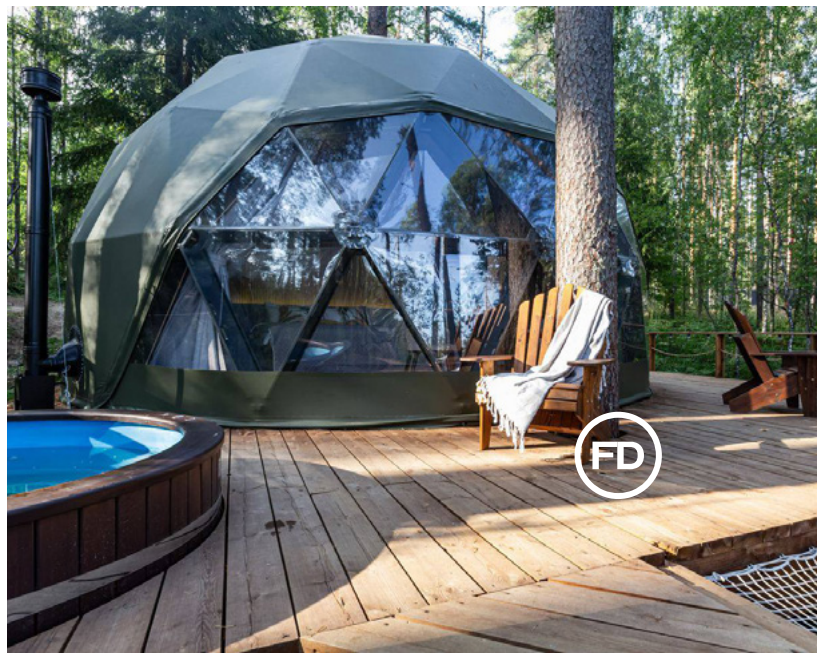

FOREST LAKE

Ленинградская область