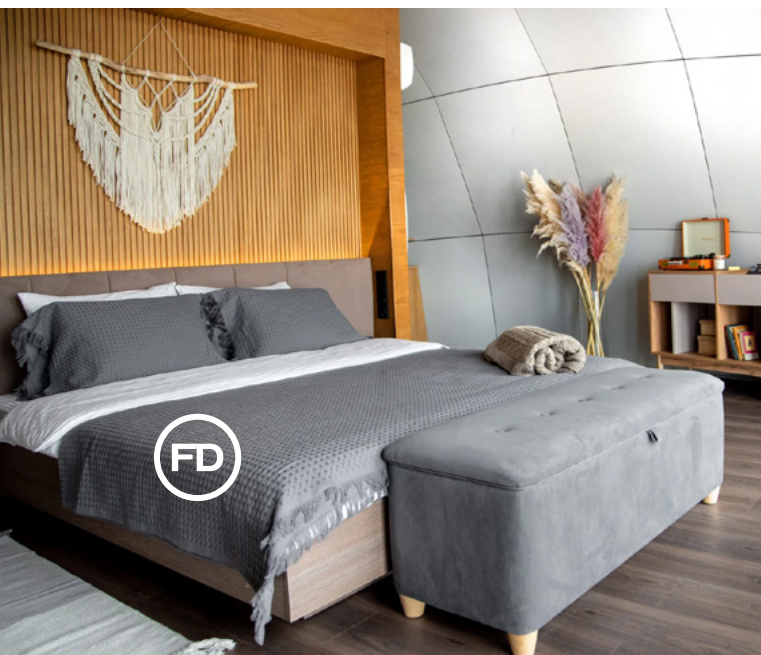

ГЛЭМПИНГ МАЙТРИ

Ленинградская область